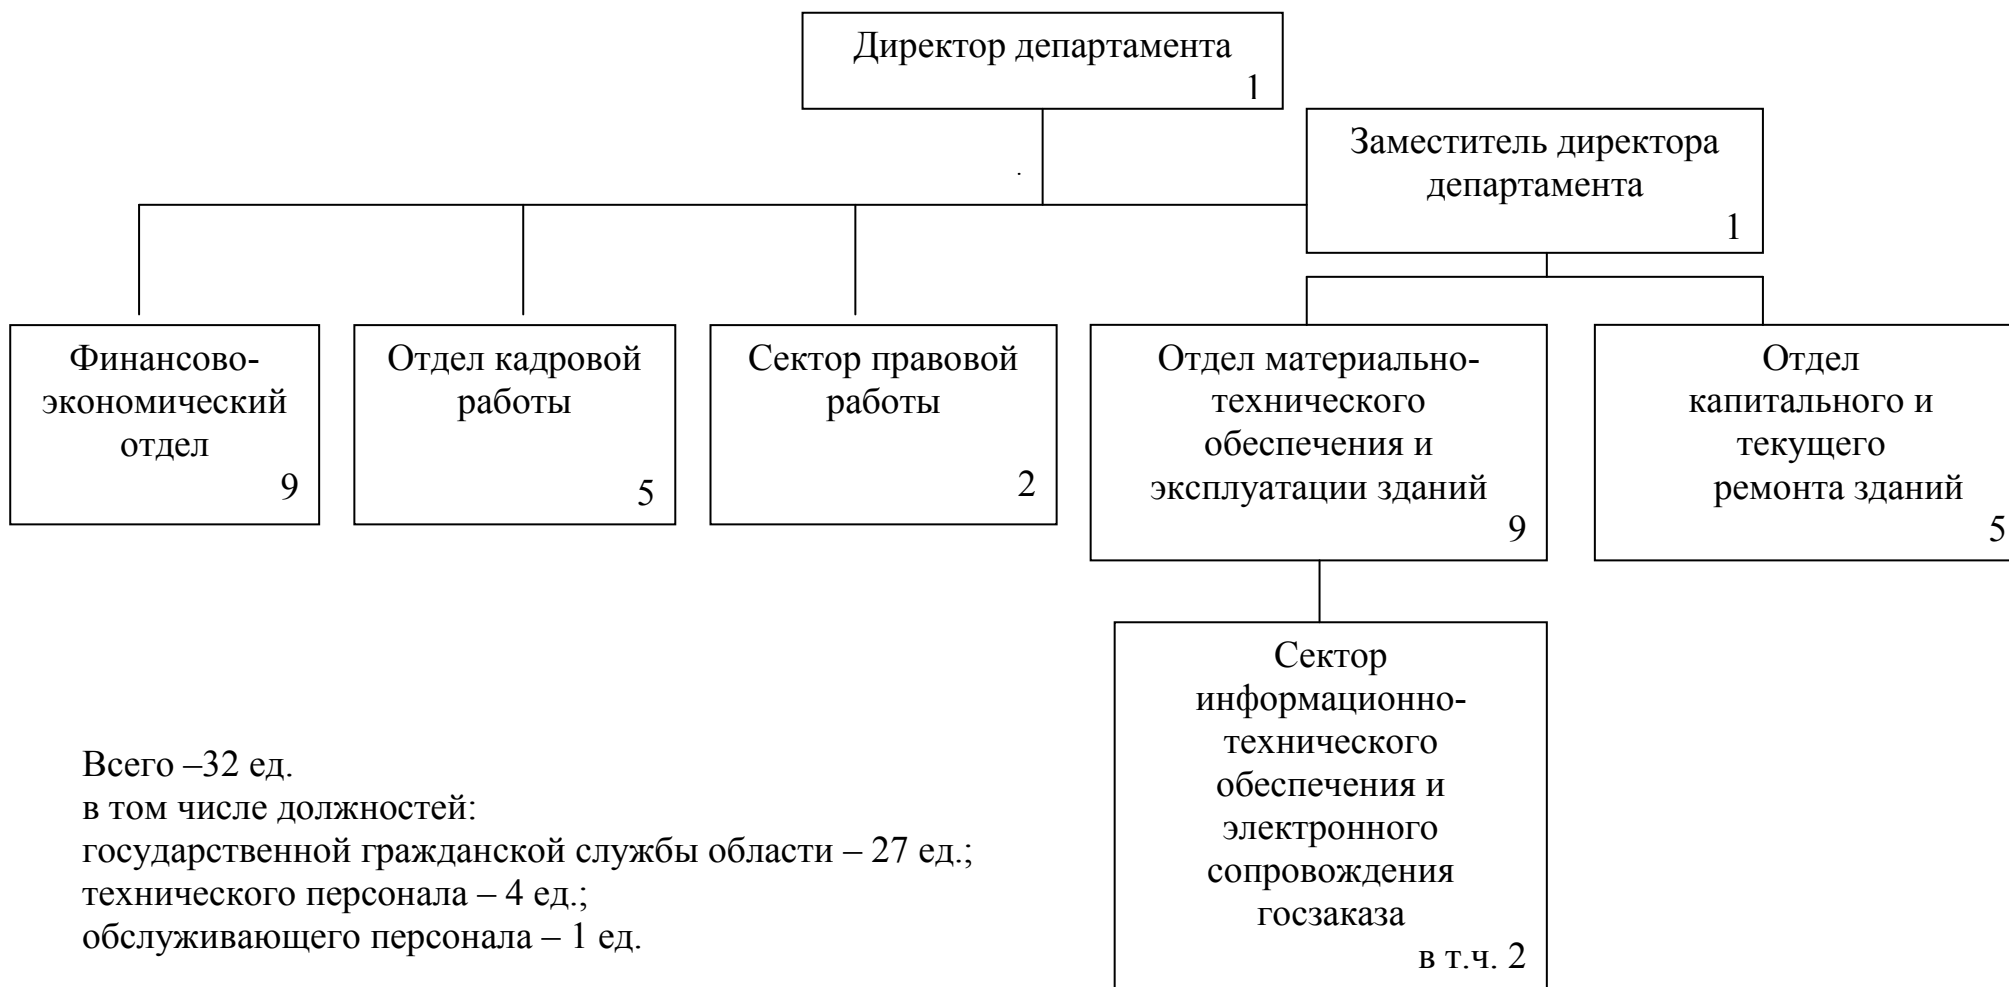

Всего – 32 ед.
в том числе должностей:
государственной гражданской службы области – 27 ед.;
технического персонала – 4 ед.;
обслуживающего персонала – 1 ед.